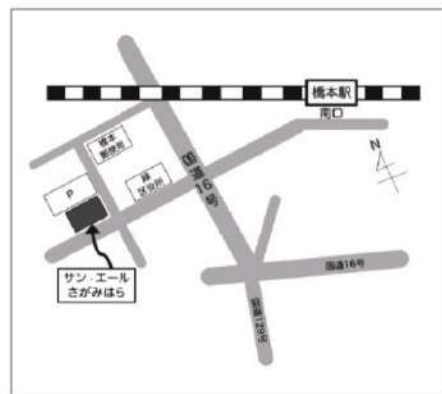

●会場住所
神奈川県相模原市緑区西橋本5-4-20

●アクセス
JR横浜線・JR相模線・京王線橋本駅
南口から徒歩10分

【お問合せ】ピティナ メロディア相模原ステーション(田中 知子)
神奈川県相模原市中央区宮下本町1-4-23 FAX: 042-753-7820
TEL: 042-753-7820 (留守電にメッセージを残してください)

詳細情報 & 参加申込ページはこちら⇒